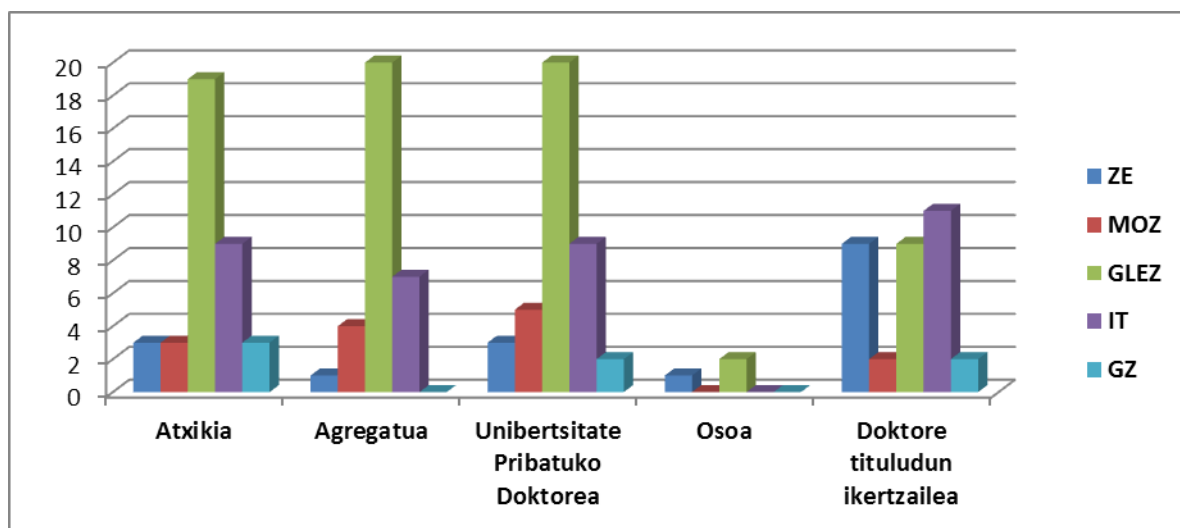

5.Taula. Emaitzak genero eta jakintza arloaren arabera (G=Gizonak E=Emakumeak)

3. Irudia. Aurkako emaitzak jakintza arloaren arabera