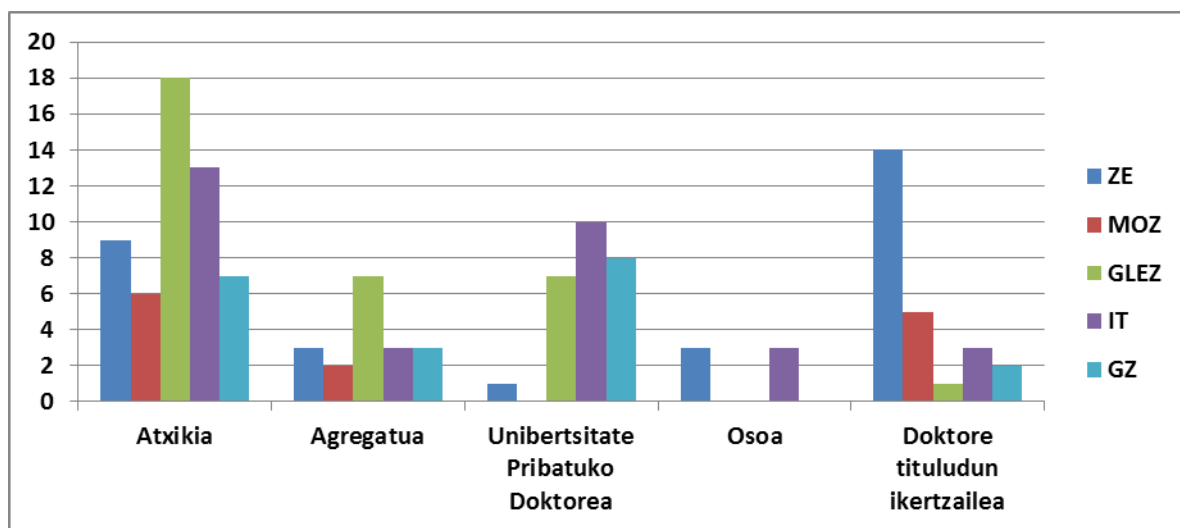

4.Taula. Aldeko emaitzak, jakintza arloaren arabera

Figura	Atxikia		Agregatua		Unibertsitate Pribatuko Doktorea		Osoa		Doktore tituludun ikertzailea	
	Aldeko	Aurkako	Aldeko	Aurkako	Aldeko	Aurkako	Aldeko	Aurkako	Aldeko	Aurkako
ZE	9	3	3	1	1	3	3	1	14	9
MOZ	6	3	2	4	0	5	0	0	5	2
GLEZ	18	19	7	20	7	20	0	2	1	9
IT	13	9	3	7	10	9	3	0	3	11
GE	7	3	3	0	8	2	0	0	2	2
Total	53	37	18	32	27	39	6	3	25	33

2. Irudia. Aldeko emaitzak jakintza arloaren arabera