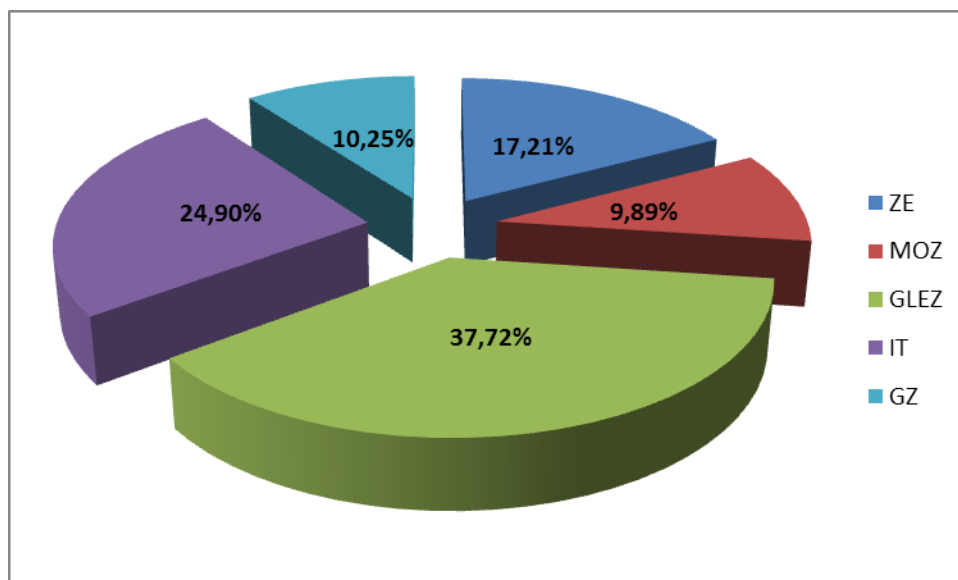

1. Irudia. Ebaluatutako eskabideen banaketa, jakintza arloaren arabera.

2.Taula: Aldeko emaitzak

Aldekoak	Atxikia	Agregatua	Unibertsitate Pribatuko Doktorea	Osoa	Doktore tituludun ikertzailea	Guztira
ZE	9	3	1	3	14	30
MOZ	6	2	0	0	5	13
GLEZ	18	7	7	0	1	33
IT	13	3	10	3	3	32
GZ	7	3	9	0	2	21
Guztira	53	18	27	6	25	129

3.Taula: Aurkako emaitzak

Aurkakoak	Atxikia	Agregatua	Unibertsitate Pribatuko Doktorea	Osoa	Doktore tituludun ikertzailea	Guztira
ZE	3	1	3	1	9	17
MOZ	3	4	5	0	2	14
GLEZ	19	20	20	2	9	70
IT	9	7	9	0	11	36
GZ	3	0	2	0	2	7
Guztira	37	32	39	3	33	144