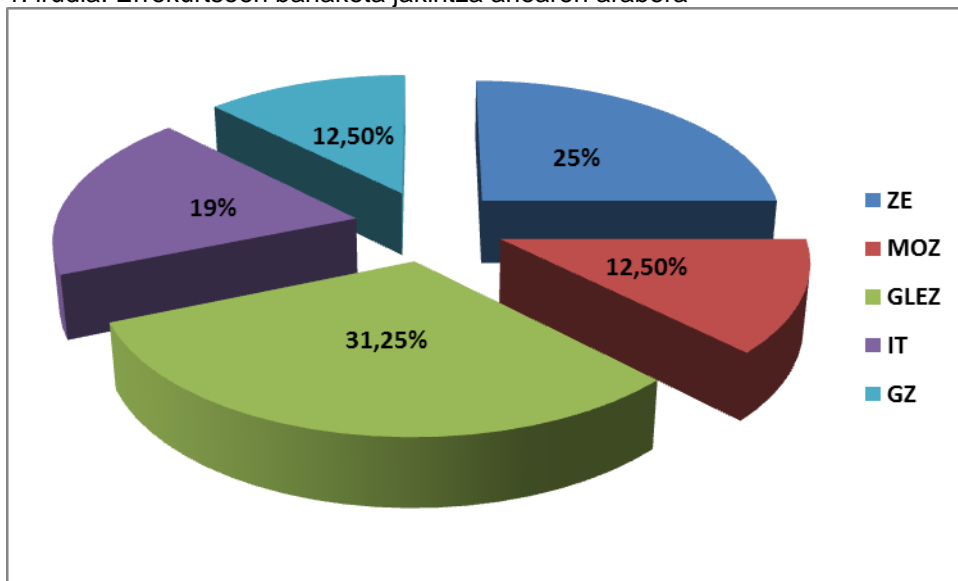

1. irudia. Errekurtoen banaketa jakintza arloaren arabera

2. Taula. Errekurtoen banaketa jakintza arloaren eta irakasle figuraren arabera

Jakintza arloa	Atxikia	Agregatua	Unibertsitate Pribatuko Irakasle Doktorea	Osoa	Doktore tituludun ikertzailea
ZE	2	1		1	
MOZ		1			
GLEZ		2	1	1	
IT	1	1	2		1
GZ		2			

Bi errekurto onartu egin dira, bat Irakaskuntza Teknikoak jakintza arloan doktore tituludun ikertzailea figuran eta bestea Giza Zientziak jakintza arloan irakasle atxikia figuran.