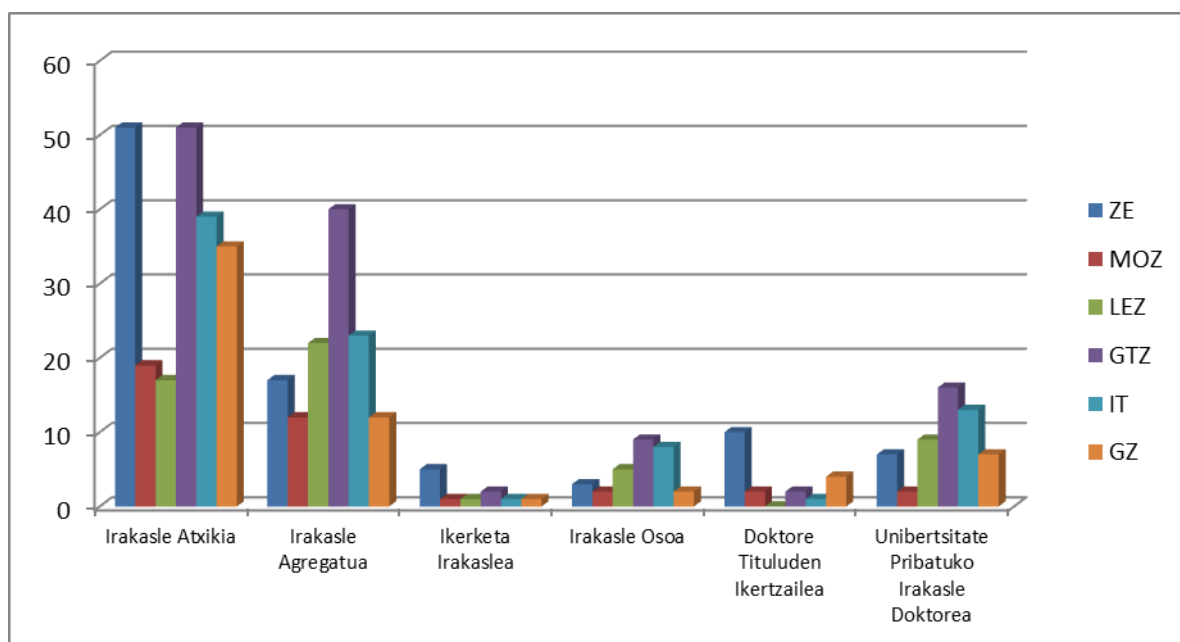

2. Irudia. Aldeko emaitzak jakintza-arloaren arabera

3.Taula: Aurkako emaitzak jakintza arloaren arabera

ALDEKOAK	ZE	LEZ	MOZ	GTZ	IT	GZ
Irakasle Atxikia	1	2	1	10	11	15
Irakasle Agregatua	7	8	5	12	33	16
Ikerketa Irakaslea	1	0	0	1	3	3
Irakasle Osoa	2	0	2	0	5	1
Doktore Tituluden Ikertzailea	26	3	5	11	8	9
Unibertsitate Pribatuko Irakasle Doktorea	22	2	7	22	16	13
Guztira	59	15	20	56	76	57