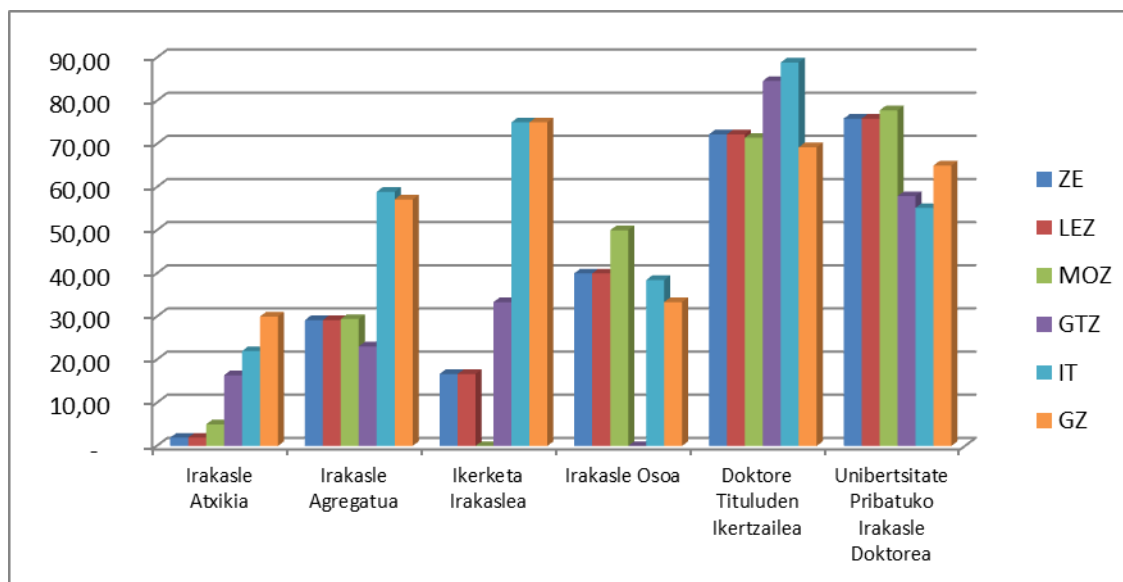

7.Taula. Aldeko emaitzak genero eta jakintza-arloaren arabera (G=Gizonak E=Emakumeak)

AURKAKOAK	ZE	LEZ	MOZ	GTZ	IT	GZ
Irakasle Atxikia	1,92	1,92	5,00	16,39	22,00	30,00
Irakasle Agregatua	29,17	29,17	29,41	23,08	58,93	57,14
Ikerketa Irakaslea	16,67	16,67	-	33,33	75,00	75,00
Irakasle Osoa	40,00	40,00	50,00	-	38,46	33,33
Doktore Tituluden Ikertzailea	72,22	72,22	71,43	84,62	88,89	69,23
Unibertsitate Pribatuko Irakasle Doktorea	75,86	75,86	77,78	57,89	55,17	65,00
Guztira	38,82	38,82	34,48	31,82	47,20	48,31

5. Irudia. Aurkako emaitzak jakintza-arloaren arabera %