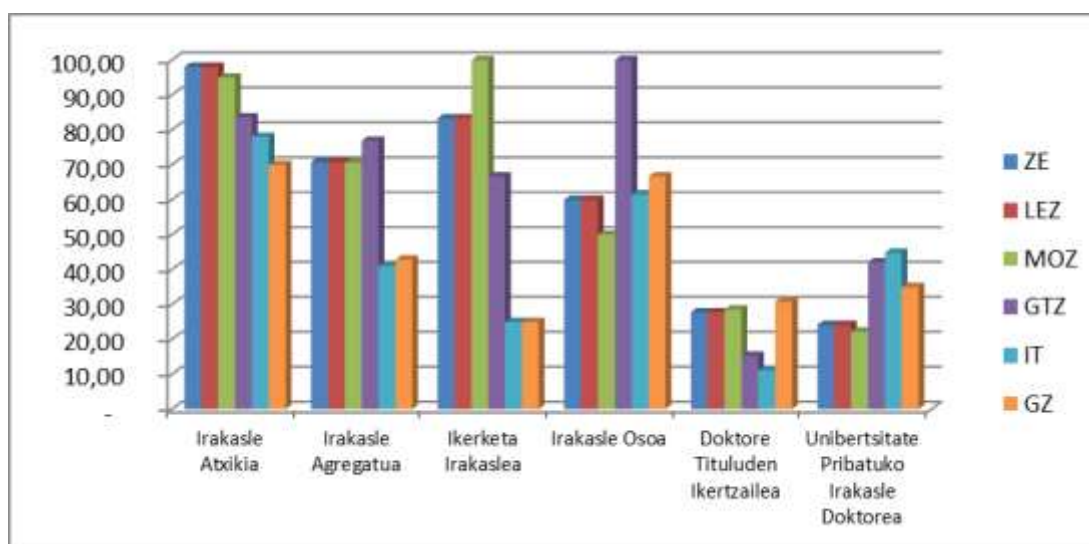

6.Taula. Aurkako emaitzak, jakintza-arloaren eta figuren arabera (%)

5.Taula. Aldeko emaitzak, jakintza-arloaren eta figuren arabera (%)

ALDEKOAK	ZE	LEZ	MOZ	GTZ	IT	GZ
Irakasle Atxikia	98,08	98,08	95,00	83,61	78,00	70,00
Irakasle Agregatua	70,83	70,83	70,59	76,92	41,07	42,86
Ikerketa Irakaslea	83,33	83,33	100,00	66,67	25,00	25,00
Irakasle Osoa	60,00	60,00	50,00	100,00	61,54	66,67
Doktore Tituluden Ikertzailea	27,78	27,78	28,57	15,38	11,11	30,77
Unibertsitate Pribatuko Irakasle Doktorea	24,14	24,14	22,22	42,11	44,83	35,00
Guztira	61,18	61,18	65,52	68,18	52,80	51,69

4. Irudia. Aldeko emaitzak jakintza-arloaren arabera %