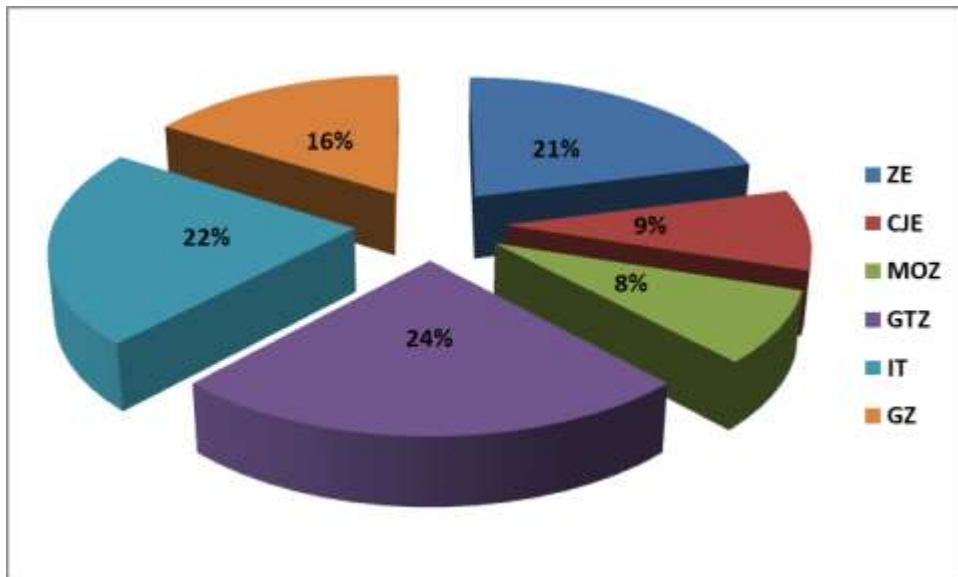

1. Irudia. Ebaluatutako eskabideen banaketa, jakintza-arloaren arabera (%)

2.Taula: Aldeko emaitzak jakintza arloaren arabera

ALDEKOAK	ZE	LEZ	MOZ	GTZ	IT	GZ
Irakasle Atxikia	51	17	19	51	39	35
Irakasle Agregatua	17	22	12	40	23	12
Ikerketa Irakaslea	5	1	1	2	1	1
Irakasle Osoa	3	5	2	9	8	2
Doktore Tituluden Ikertzailea	10	0	2	2	1	4
Unibertsitate Pribatuko Irakasle Doktorea	7	9	2	16	13	7
Guztira	93	54	38	120	85	61