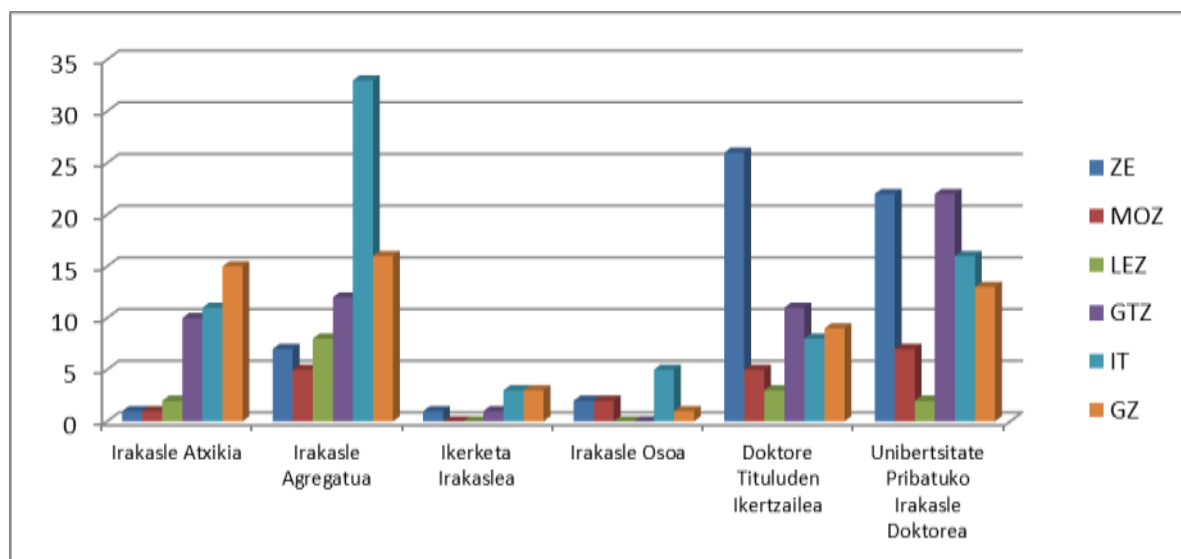

3. Irudia. Aurkako emaitzak jakintza-arloaren arabera

4.Taula. Emaitza guztiak, jakintza-arloaren arabera

ARLO EZAGUTZA	ZE		LEZ		MOZ		GTZ		IT		GZ	
	Ald.	Aur.	Ald.	Aur.	Ald.	Aur.	Ald.	Aur.	Ald.	Aur.	Ald.	Aur.
Irakasle Atxikia	51	1	17	2	19	1	51	10	39	11	35	15
Irakasle Agregatua	17	7	22	8	12	5	40	12	23	33	12	16
Ikerketa Irakaslea	5	2	1	0	1	0	2	1	1	3	1	3
Irakasle Osoa	3	1	5	0	2	2	9	0	8	5	2	1
Doktore Tituluden Ikertzailea	10	26	0	3	2	5	2	11	1	8	4	9
Unibertsitate Pribatuko Irakasle Doktorea	7	22	9	2	2	7	16	22	13	16	7	13
Guztira	93	59	54	15	38	20	120	56	85	76	61	57