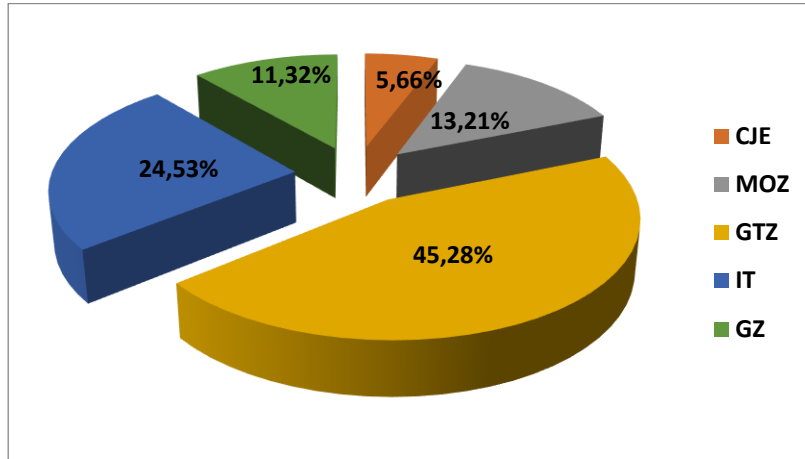

1. IRUDIA. Errekurtsoen banaketa jakintza arloaren arabera

2. TAULA. Errekurtsoen banaketa jakintza arloaren eta irakasle figuraren arabera

Jakintza arloa	Atxikia	Agregatua	Unibertsitate Pribatuko Irakasle Doktorea	Osoa	Ikerketa irakaslea	Doktore tituludun ikertzailea
ZE						
LEZ	1	1	1			
MOZ	1	4		1		1
GTZ	6	11	6	1		
IT	2	7	2	1		1
GZ		1	3	2		

Bederatzi errekurtsu onartu egin dira, sei Gizarte zientzia jakintza arloan, bi Ikaskuntza Teknikoetan eta bat Medikuntza eta Osasun Zientzietan

3. TAULA. Onartutako errekurtsuak, jakintza arloaren eta irakasle figuraren arabera

Jakintza arloa	Atxikia	Agregatua	Unibertsitate Pribatuko Irakasle Doktorea	Osoa	Ikerketa irakaslea	Doktore tituludun ikertzailea
ZE						
LEZ						
MOZ		1				
GTZ	3	2	1			
IT		2				
GZ