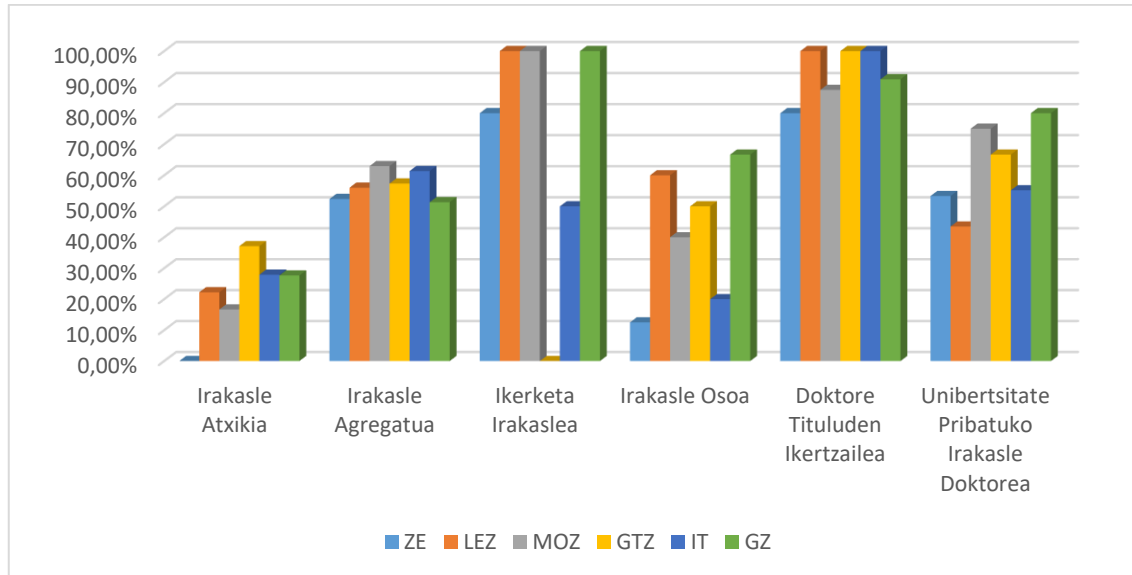

5. IRUDIA: Aurkako emaitzak jakintza-arloaren arabera %

7. TAULA: Aldeko emaitzak genero eta jakintza arloaren arabera (G=Gizonak E=Emakumeak)

ALDEKOAK	ZE		LEZ		MOZ		GTZ		IT		GZ	
	G	E	G	E	G	E	G	E	G	E	G	E
Irakasle Atxikia	6	8	8	6	4	16	19	25	14	17	11	23
Irakasle Agregatua	4	6	6	5	4	6	8	21	10	7	7	11
Irakasle Osoa	5	2	1	1	2	1	2	2	10	6	2	0
Ikerketa Irakaslea	1	0	0	0	0	0	0	0	0	1	0	0
Doktore Tituludun Ikertzailea	1	1	0	0	1	0	0	0	0		1	0
Unibertsitate Pribatuko Irakasle Doktorea	5	2	5	8	0	3	3	11	12	1	2	2
GUZTIRA	22	19	20	20	11	26	32	59	46	32	23	36