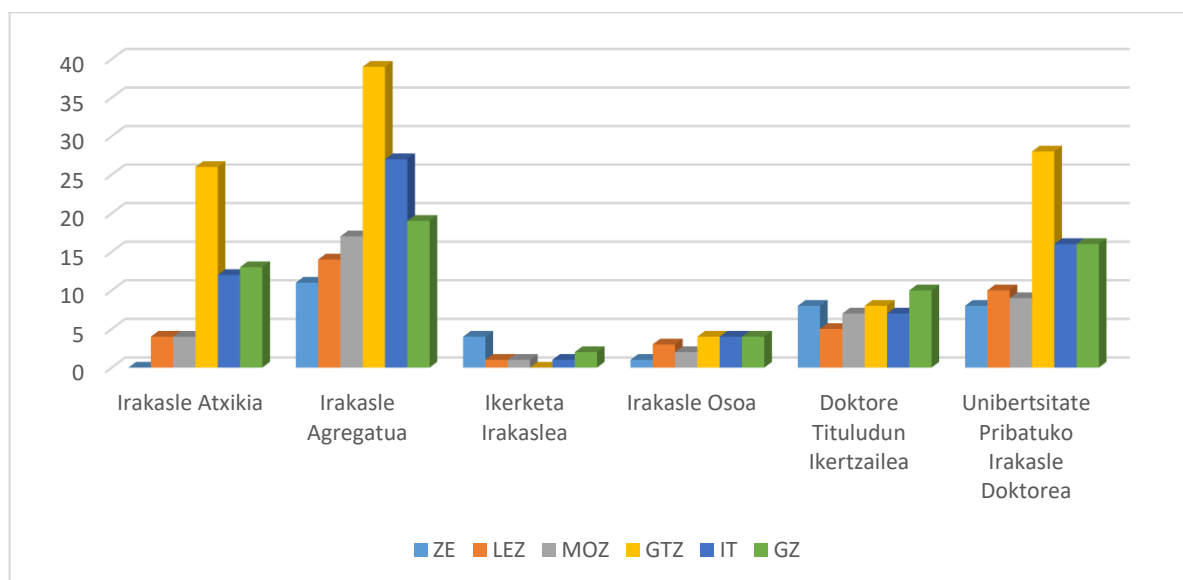

3. TAULA: Aurkako emaitzak jakintza arloaren arabera

AURKAKOAK	ZE	LEZ	MOZ	GTZ	IT	GZ
Irakasle Atxikia	0	4	4	26	12	13
Irakasle Agregatua	11	14	17	39	27	19
Ikerketa Irakaslea	4	1	1	0	1	2
Irakasle Osoa	1	3	2	4	4	4
Doktore Tituludun Ikertzailea	8	5	7	8	7	10
Unibertsitate Pribatuko Irakasle Doktorea	8	10	9	28	16	16
GUZTIRA	32	37	40	105	67	64

3. IRUDIA: Aurkako emaitzak jakintza arloaren arabera