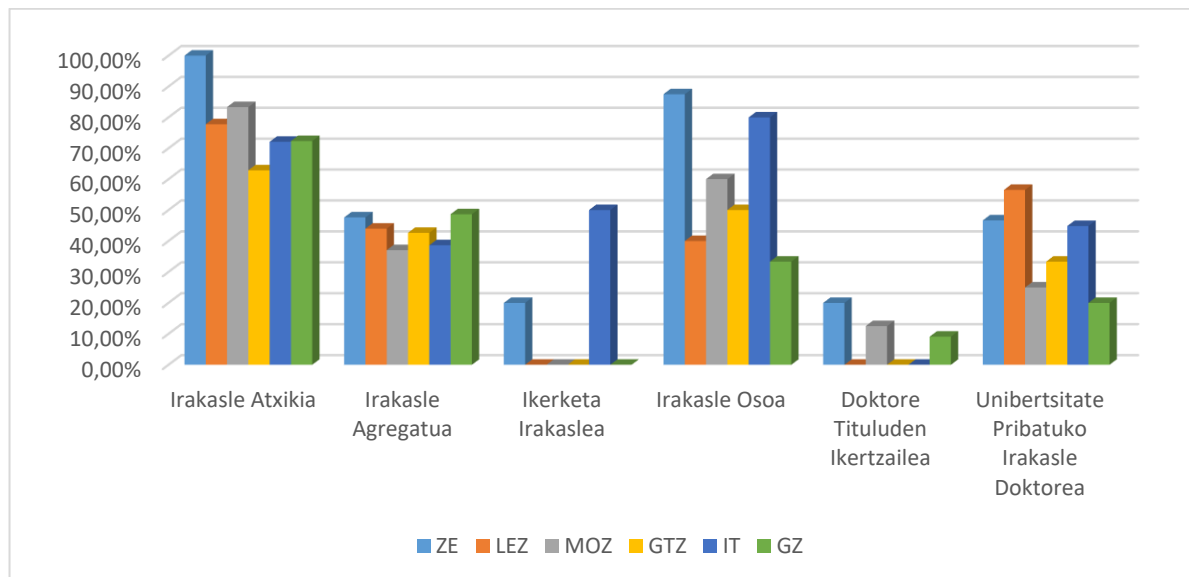

4. IRUDIA: Aldeko emaitzak jakintza arloaren arabera %

6. TAULA: Aurkako emaitzak, jakintza arloaren eta figuren arabera (%)

AURKAKOAK	ZE	LEZ	MOZ	GTZ	IT	GZ
Irakasle Atxikia	%0,00	%22,22	%16,67	%37,14	%27,91	%27,66
Irakasle Agregatua	%52,38	%56,00	%62,96	%57,35	%61,36	%51,35
Ikerketa Irakaslea	%80,00	%100,00	%100,00	%0,00	%50,00	%100,00
Irakasle Osoa	%12,50	%60,00	%40,00	%50,00	%20,00	%66,67
Doktore Tituludun Ikertzailea	%80,00	%100,00	%87,50	%100,00	%100,00	%90,91
Unibertsitate Pribatuko Irakasle Doktorea	%53,33	%43,48	%75,00	%66,67	%55,17	%80,00
GUZTIRA	%37,69	%32,05	%49,28	%53,22	%41,26	%49,22