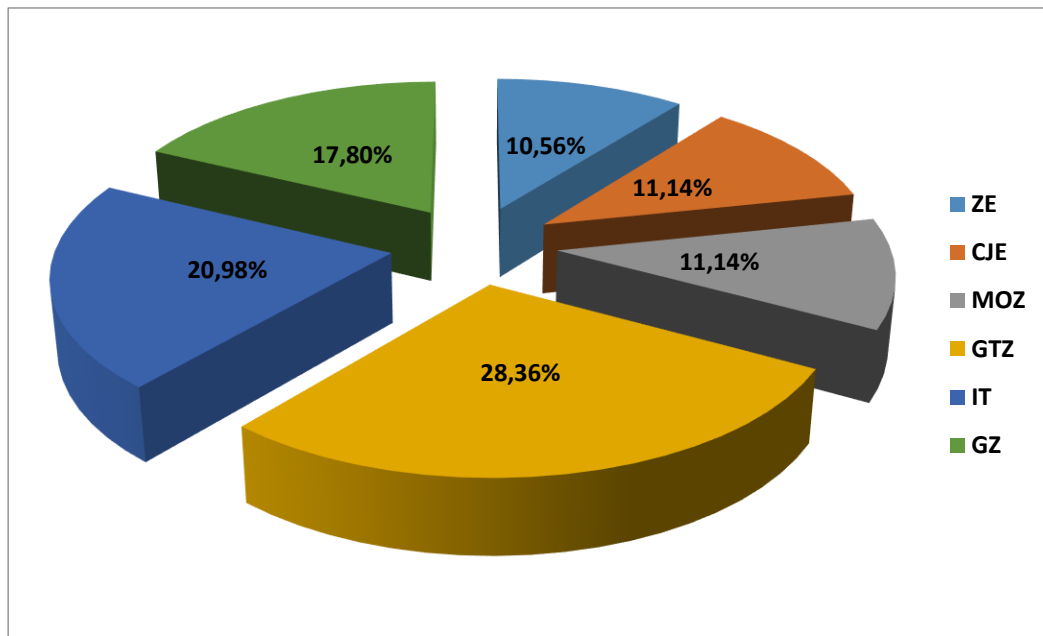

1. TAULA: 2020eko deialdi orokorraren **eskabideen** banaketa, jakintza-arloaren arabera

Ebazpenak Guztira	Zientzia Esperimentalak (ZE)	ZientziaJuridik oak eta Ekonomia Zientziak (LEZ)	Medikuntza eta Osasun Zientziak (MOZ)	Gizarte Zientziak (GTZ)	Irakaskuntza Teknikoak (IT)	Giza Zientziak (GZ)
691	73	77	77	196	145	123

1. IRUDIA: Ebaluatutako **eskabideen** banaketa, jakintza-arloaren arabera (%)