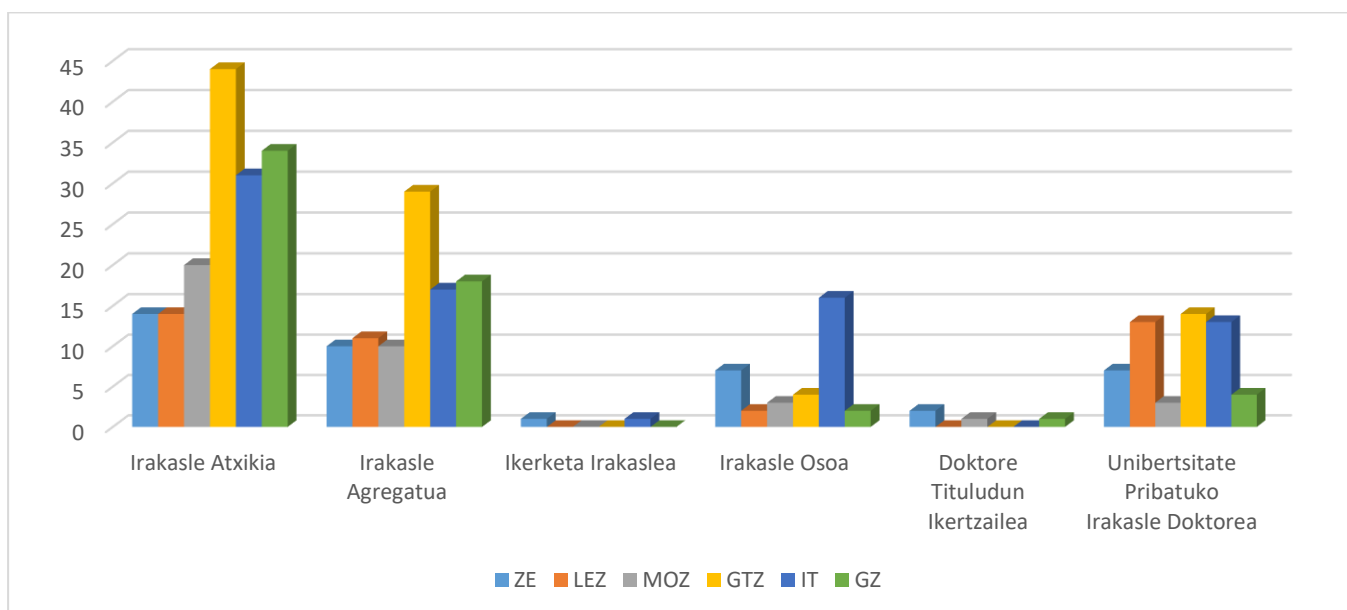

2. TAULA: Aldeko emaitzak jakintza arloaren arabera

ALDEKOAK	ZE	LEZ	MOZ	GTZ	IT	GZ
Irakasle Atxikia	14	14	20	44	31	34
Irakasle Agregatua	10	11	10	29	17	18
Ikerketa Irakaslea	1	0	0	0	1	0
Irakasle Osoa	7	2	3	4	16	2
Doktore Tituludun Ikertzailea	2	0	1	0	0	1
Unibertsitate Pribatuko Irakasle Doktorea	7	13	3	14	13	4
GUZTIRA	41	40	37	91	78	59

2. IRUDIA: Aldeko emaitzak jakintza-arloaren arabera